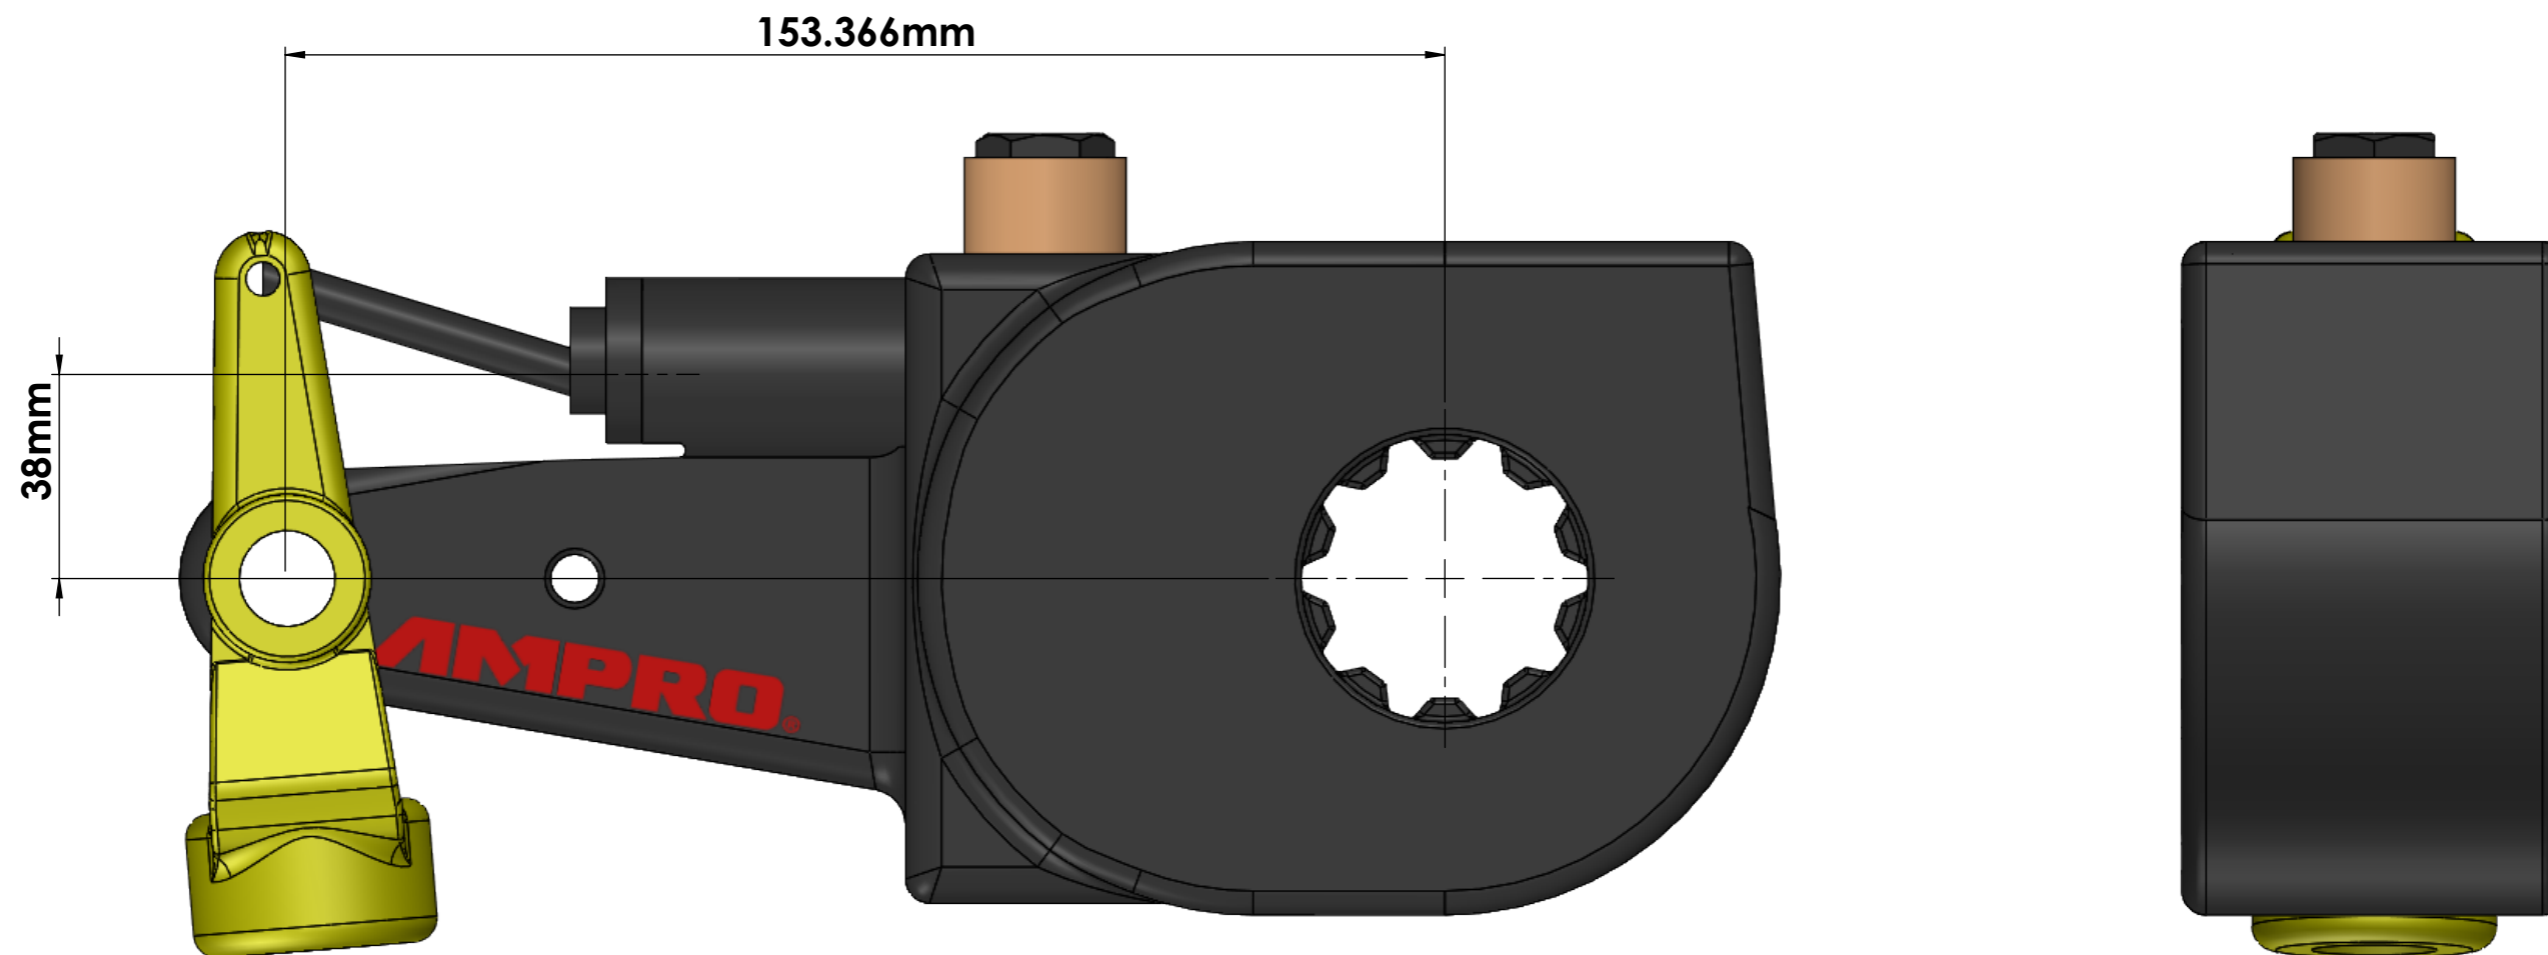

No. de Revisiones

1
2
3
4

6048-AMPRO-R801074 MATRACA AUTOAJUSTABLE 6" x 28 ESTRIAS

CODIGO: 6048

SKU: AMPRO-R801074

Propiedades Mecánicas	
Propiedad	Estándar
Fuerza tensión	≥ 500 Mpa
Fuerza de cedencia	≥ 320 Mpa
Factor elongación	≥ 7%
Factor dureza	170 - 230 HB

Compuestos Químicos	
Elemento	Estándar
C (%)	3.60 - 3.90
Si (%)	2.40 - 3.00
Mn (%)	0.25 - 0.80
P (%)	≤ 0.05
S (%)	≤ 0.025
Mg (%)	0.030 - 0.055

Descripción:
MATRACA AUTOAJUSTABLE 6" x 28 ESTRIAS

Dibujo No.
6048-AMPRO-R801074

Escala: SIN Acot.: milímetros Hoja No.