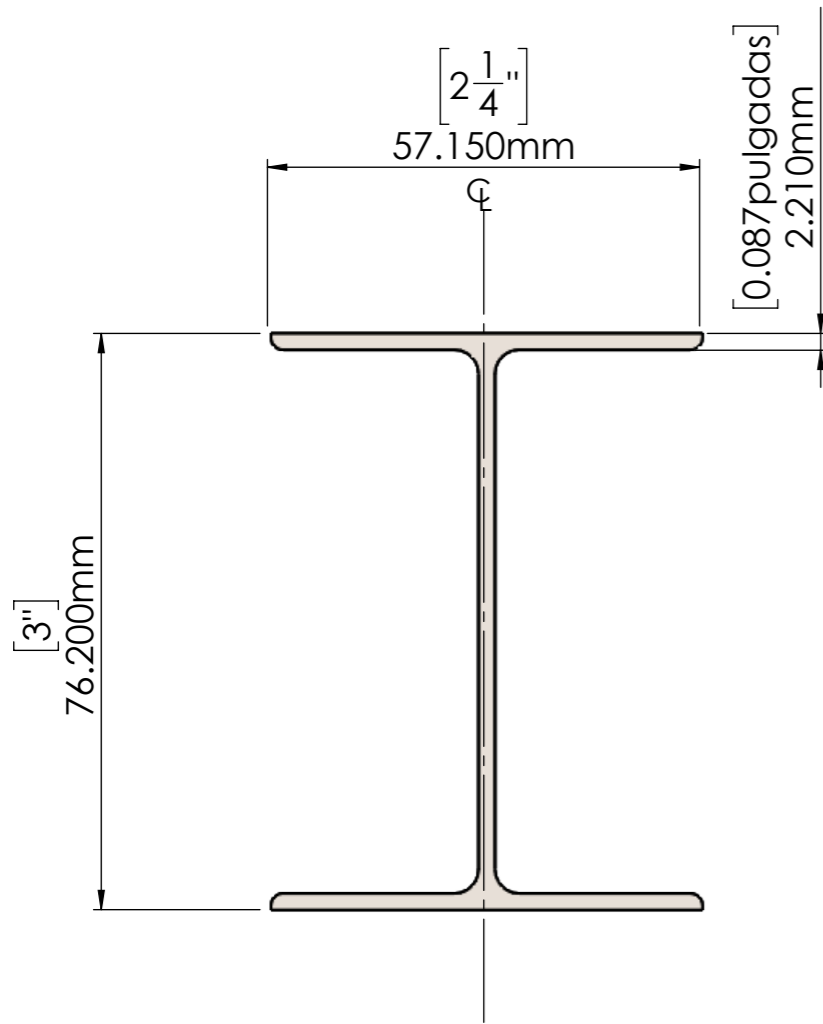

THIRD-ANGLE  
PROJECTION

**CODIGO: 4756**

**SKU: 700-90-24**

# CARGADOR DE 3" X 102" C=0.087/80,000 PSI

Descripción:  
CARGADOR DE 3" X 102" C=0.087/80,000 PSI

Dibujo No.  
4756 - 700-90-24 CARGADOR 3in

Escala: SIN    Acot.: milímetros    Hoja No.