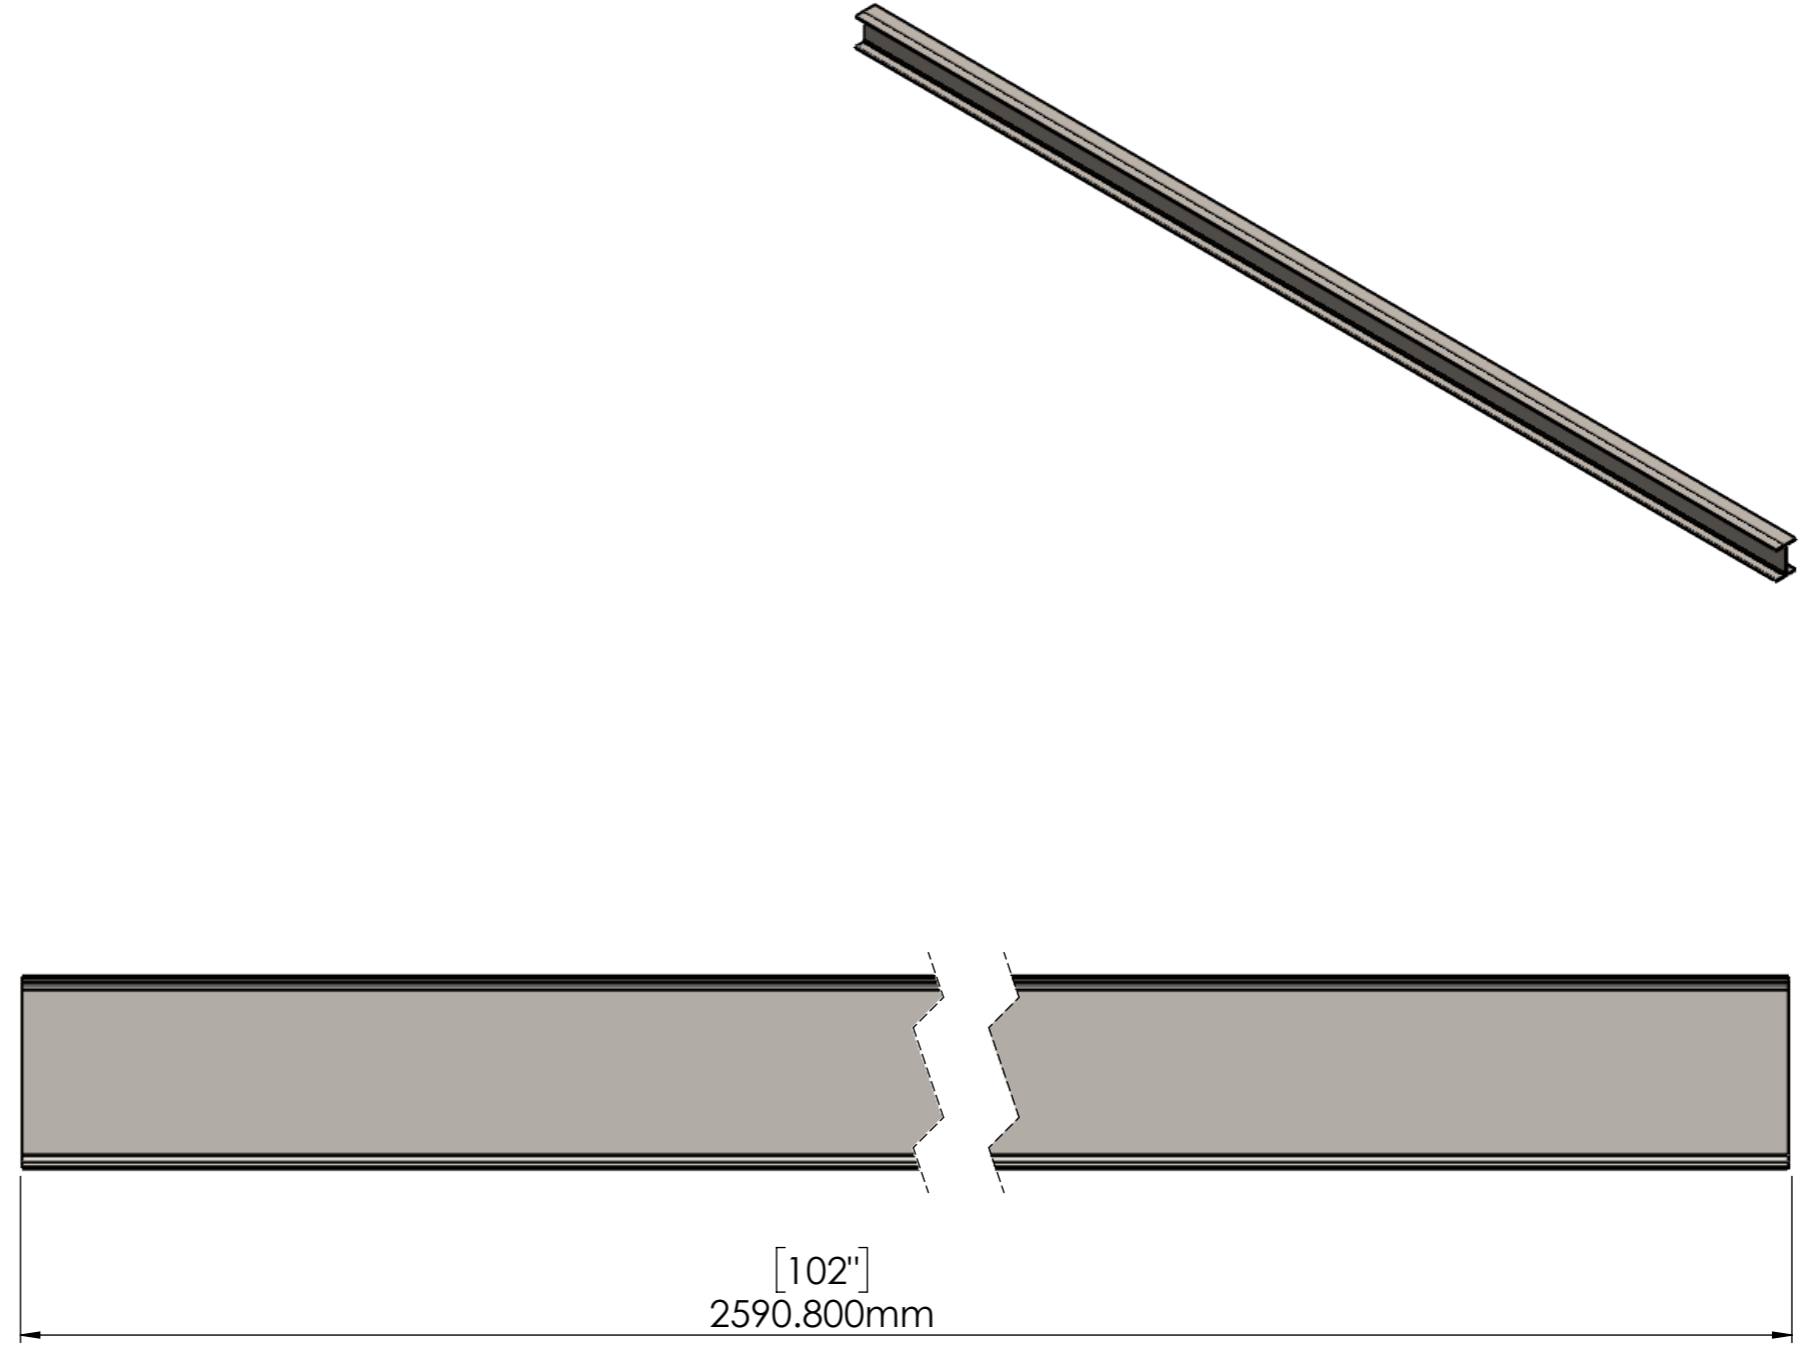

THIRD-ANGLE  
PROJECTION

**CODIGO: 4756**

**SKU: 700-90-24**

# CARGADOR DE 3" X 102" C=0.087/80,000 PSI

Descripción:  
CARGADOR DE 3" X 102" C=0.087/80,000 PSI

Dibujo No.  
4756 - 700-90-24 CARGADOR 3in

Escala: SIN    Acot.: milímetros    Hoja No.